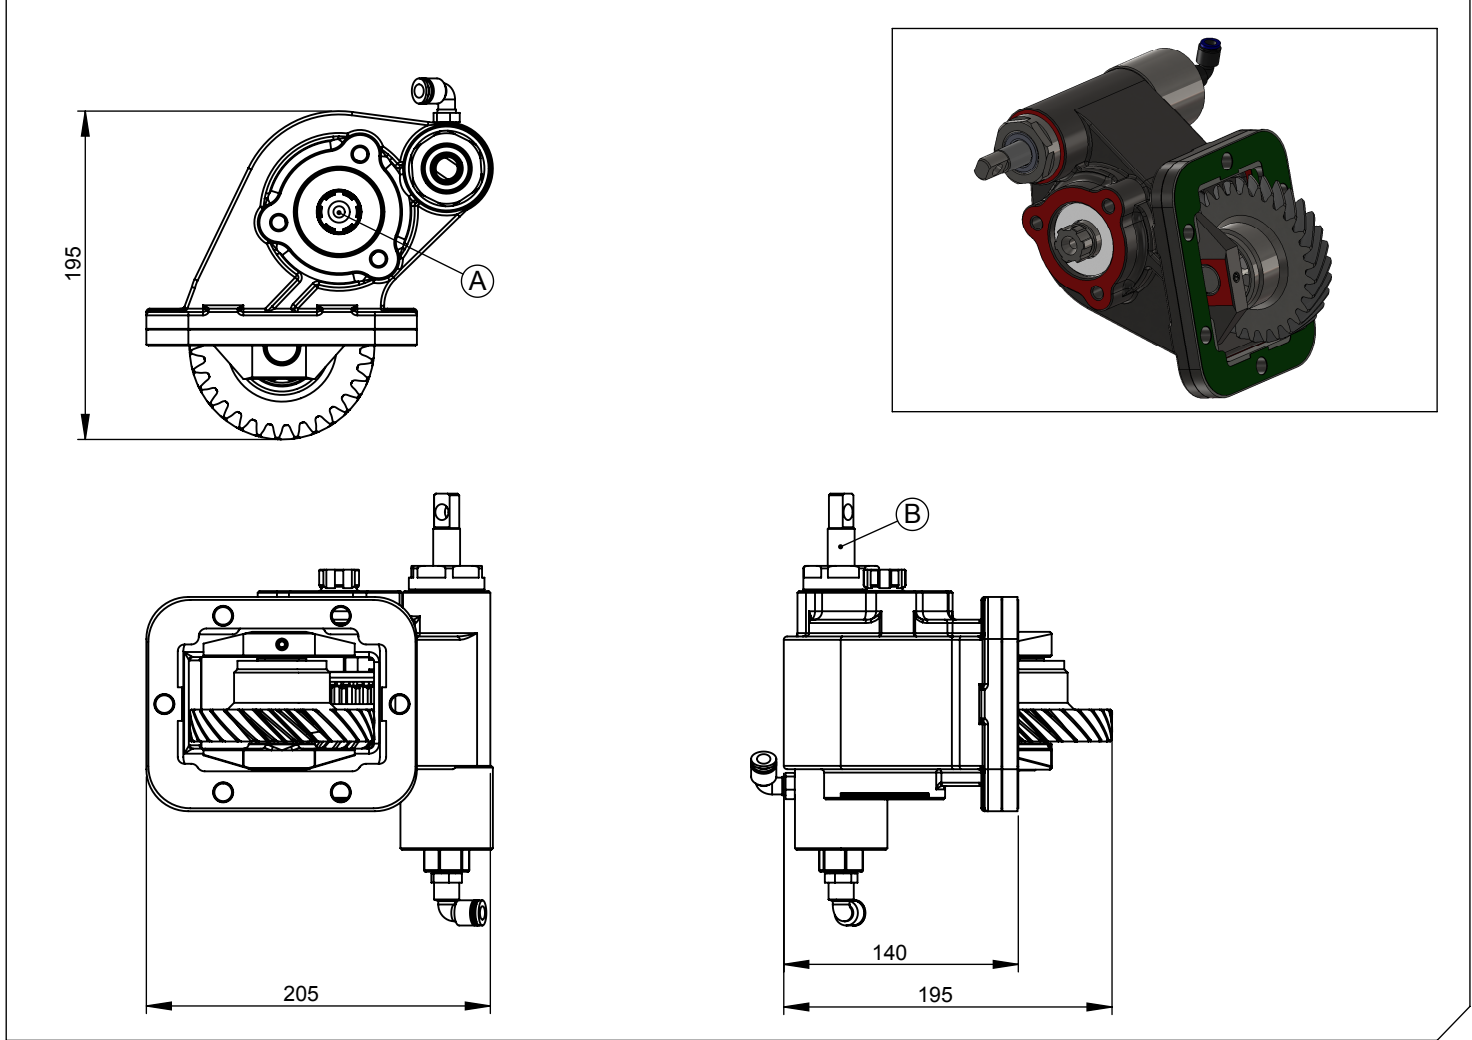

Araç Tipi Vehicle Type	IVECO DAILY 70C15 EURO5
Şanzıman Tipi Gearbox Type	2835.6 (4.655)

Ürün Kodu / Product Code	IVC.05.2835.CT.KF
--------------------------	-------------------

Ürün Görünümleri / Products View

Opsiyonlar / Options

A : PTO Çıkışı (Standart DIN 5463 6X21X25 UNI 3 Delikli)
Pistonlu pompaya akuple (4 delikli ISO bağlantı)
Kaplınli (flaşlı bağlantı)
B : Hava Kontrol

A : PTO Output (Standard DIN 5463 6X21X25 UNI 3 Bolt)
Direct mounting ISO 4 bolt mtg. adapter
Drive flange
B : Pneumatic Control

Teknik Bilgi / Technical Data

Güç / Power (Kw)	Maksimum Tork / Maximum Torque		Çevrim Oranı Ratio	Bağlantı Şekli Mounting Side	Kumanda Kontrol Control Type
	Nm	Kgm			
1000 Dev. / Dak.				SOL YAN/LEFT SIDE	HAVALI / PNEUMATIC
20	191	19.5	1/1.42	Ağırlık / Weight (Kg)	Dönüş Yönü / Rotation Sense
				13	SAĞ/CLOCKWISE(CW)